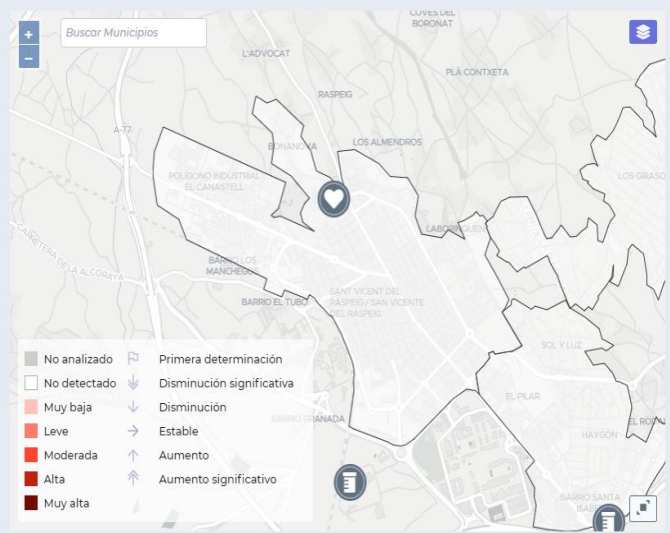

RESULTADOS HISTÓRICOS SENTINEL

RESULTADOS 16.04.2021

RESULTADOS 31.03.2021

San Vicente Raspeig

Total resultados

Última actualización: 31/03/2021

0 No analizados
0 Analizados positivos
2 Analizados negativos

Analizados positivos

MUY BAJA 0
LEVE 0
MODERADO 0
ALTA 0
MUY ALTA 0

0% No analizados
0% Analizados positivos
100% Analizados negativos

Sector / Cuenca

Nombre	Puntos sensibles	Último análisis	Presencia SARS-CoV-2	Tendencia
SECTOR 1 - Centro Urb	1	23/03/2021	No detectado	Sin definir
SECTOR 2 - Urbanizac	0	25/03/2021	No detectado	Sin definir

Evolución de resultados de analítica por sector

Decimal Logarítmico

Evolución de los resultados de las analíticas por zona

Evolución de los datos epidemiológicos públicos

Fuente: Generalitat Valenciana - Conselleria de Sanitat Universal i Salut Pública. Portal COVID-19
Datos agregados a nivel de municipio

Mostrar todo

Sector / Cuenca

Nombre	Puntos sensibles	Último análisis	Presencia SARS-CoV-2	Tendencia
SECTOR 1 - Centro Urb	1	02/03/2021	Leve	Sin definir
SECTOR 2 - Urbanizac	0	03/03/2021	Moderado	Sin definir