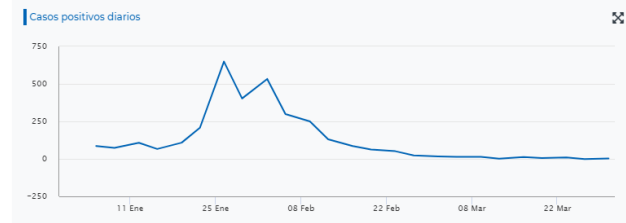

Evolución de los datos epidemiológicos públicos

Fuente: Generalitat Valenciana - Conselleria de Sanitat Universal i Salut Pública. Portal COVID-19
Datos agregados a nivel de municipio