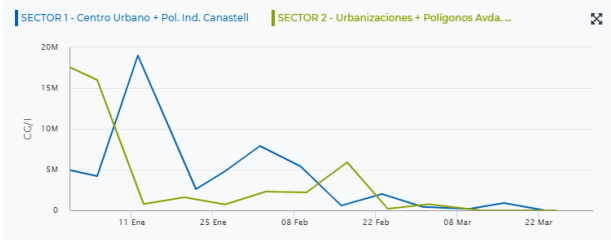

RESULTADOS HISTÓRICOS SENTINEL

RESULTADOS 16.04.2021

RESULTADOS 31.03.2021

San Vicente Raspeig

Total resultados

Última actualización: 31/03/2021

0 No analizados
0 Analizados positivos
2 Analizados negativos

Analizados positivos

MUY BAJA 0
LEVE 0
MODERADO 0
ALTA 0
MUY ALTA 0

0% No analizados
0% Analizados positivos
100% Analizados negativos

Sector / Cuenca

Nombre	Puntos sensibles	Último análisis	Presencia SARS-CoV-2	Tendencia
SECTOR 1 - Centro Urb	1	23/03/2021	No detectado	Sin definir
SECTOR 2 - Urbanizac	0	25/03/2021	No detectado	Sin definir

Evolución de resultados de analítica por sector

Decimal Logarítmico

Evolución de los resultados de las analíticas por zona

Evolución de los datos epidemiológicos públicos

Fuente: Generalitat Valenciana - Conselleria de Sanitat Universal i Salut Pública. Portal COVID-19
Datos agregados a nivel de municipio