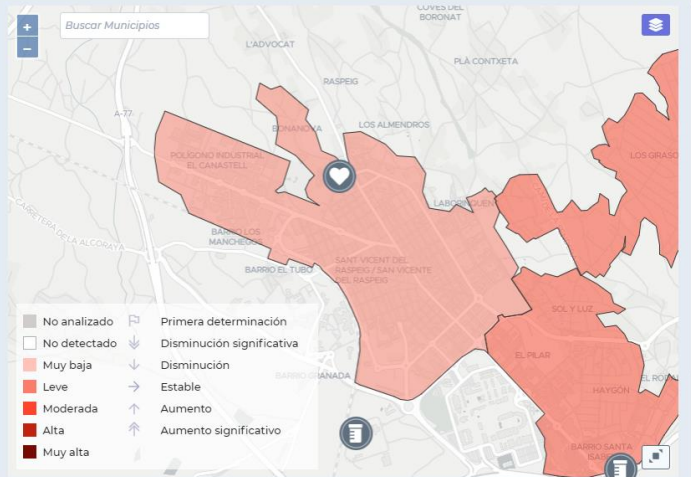

Analizados positivos

MUY BAJA 0
LEVE 0
MODERADO 0
ALTA 0
MUY ALTA 0

0% No analizados
0% Analizados positivos
100% Analizados negativos

Sector / Cuenca

Nombre	Puntos sensibles	Último análisis	Presencia SARS-CoV-2	Tendencia
SECTOR 1 - Centro Urb	1	23/03/2021	No detectado	Sin definir
SECTOR 2 - Urbanizac	0	25/03/2021	No detectado	Sin definir

Evolución de resultados de analítica por sector

Decimal Logarítmico

Evolución de los resultados de las analíticas por zona

Evolución de los datos epidemiológicos públicos

Fuente: Generalitat Valenciana - Conselleria de Sanitat Universal i Salut Pública. Portal COVID-19
Datos agregados a nivel de municipio

RESULTADOS 08.03.2021

Presentar Reclamac...

San Vicente Raspeig

Total resultados

0% No analizados
100% Analizados positivos
0% Analizados negativos

Última actualización: 08/03/2021

0 No analizados
2 Analizados positivos
0 Analizados negativos

Analizados positivos

- No analizado
- No detectado
- Muy baja
- Leve
- Moderada
- Alta
- Muy alta
- Primera determinación
- Disminución significativa
- Disminución
- Estable
- Aumento
- Aumento significativo