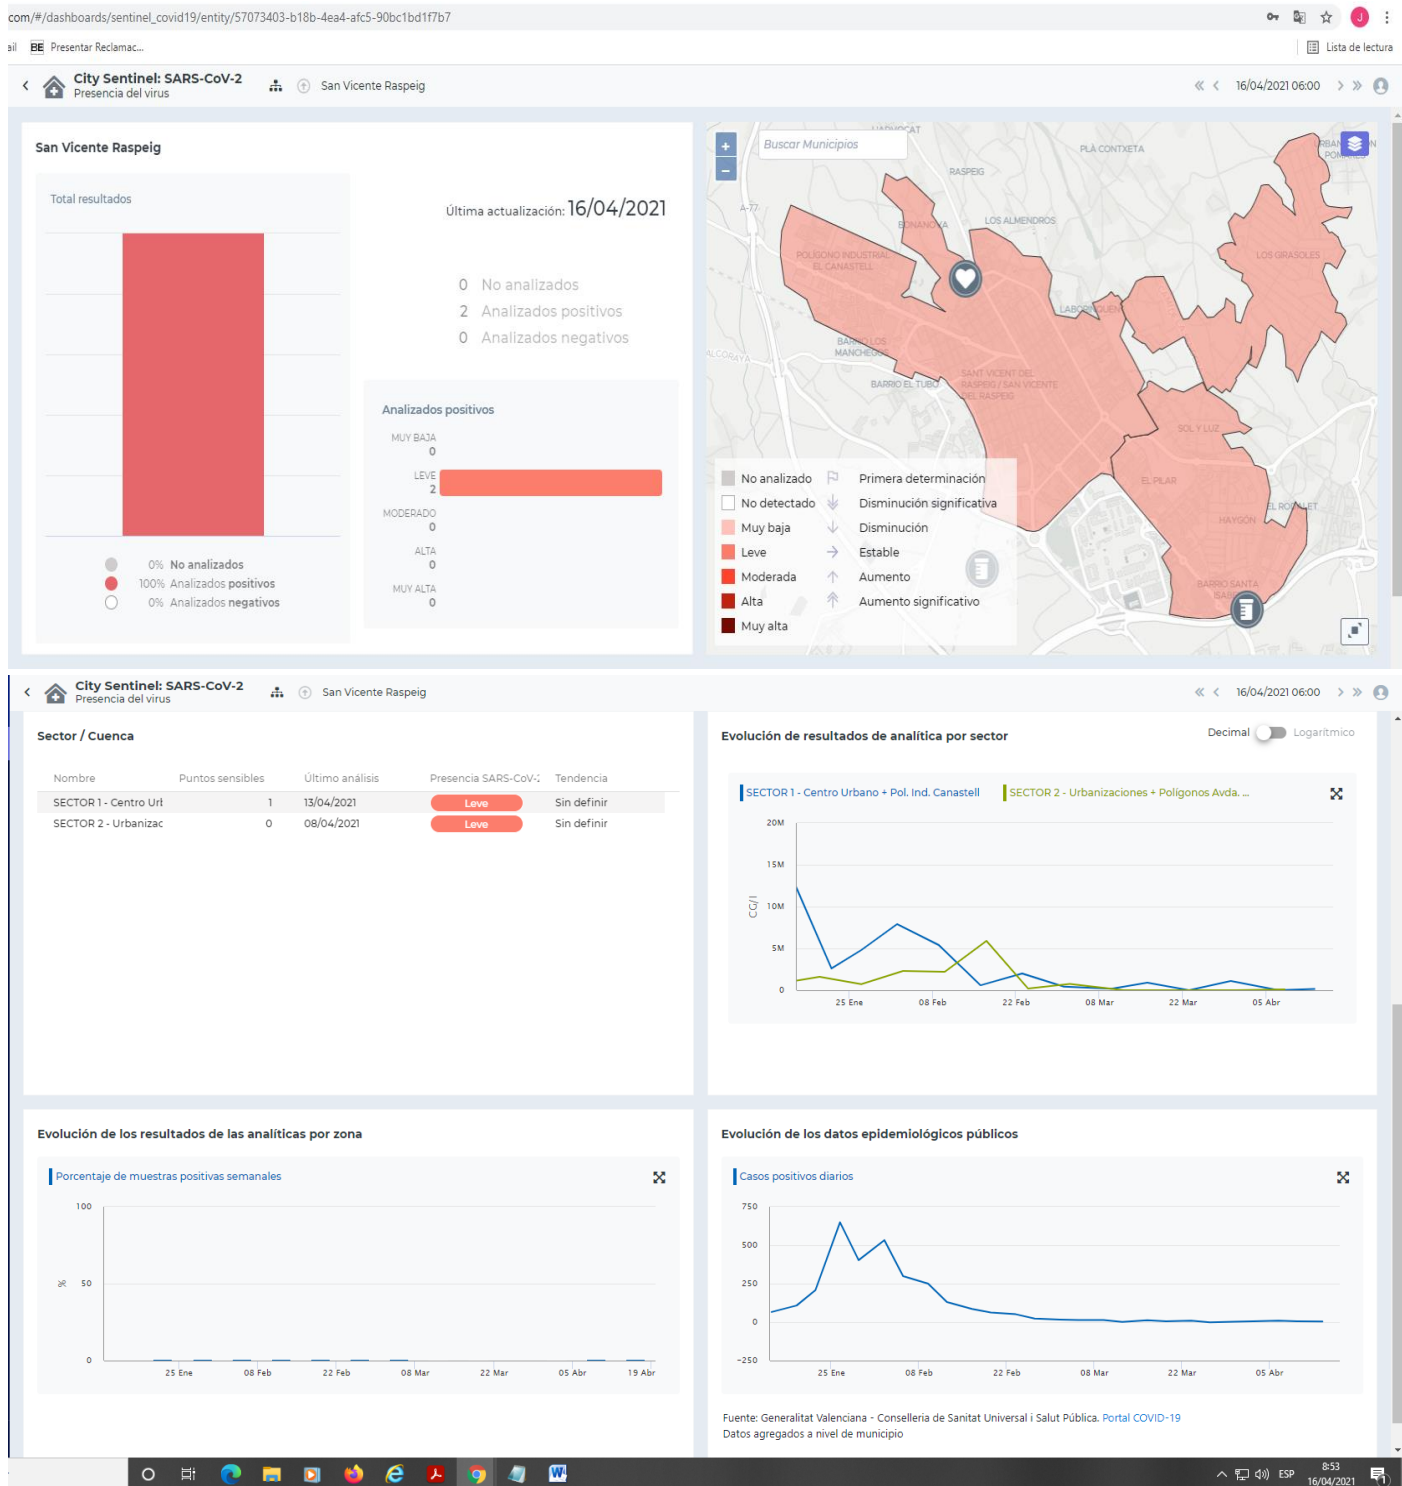

RESULTADOS HISTÓRICOS SENTINEL

RESULTADOS 16.04.2021

RESULTADOS 31.03.2021

San Vicente Raspeig

Total resultados

Última actualización: 31/03/2021

0 No analizados
0 Analizados positivos
2 Analizados negativos

Analizados positivos

MUY BAJA 0
LEVE 0
MODERADO 0
ALTA 0
MUY ALTA 0

0% No analizados
0% Analizados positivos
100% Analizados negativos

Sector / Cuenca

Nombre	Puntos sensibles	Último análisis	Presencia SARS-CoV-2	Tendencia
SECTOR 1 - Centro Urb	1	23/03/2021	No detectado	Sin definir
SECTOR 2 - Urbanizac	0	25/03/2021	No detectado	Sin definir

Evolución de resultados de analítica por sector

Decimal Logarítmico

Evolución de los resultados de las analíticas por zona

Evolución de los datos epidemiológicos públicos

Fuente: Generalitat Valenciana - Conselleria de Sanitat Universal i Salut Pública. Portal COVID-19
Datos agregados a nivel de municipio

Evolución de los resultados de las analíticas por zona

Porcentaje de muestras positivas semanales

Evolución de los datos epidemiológicos públicos

Casos positivos diarios

Fuente: Generalitat Valenciana - Conselleria de Sanitat Universal i Salut Pública. Portal COVID-19
Datos agregados a nivel de municipio